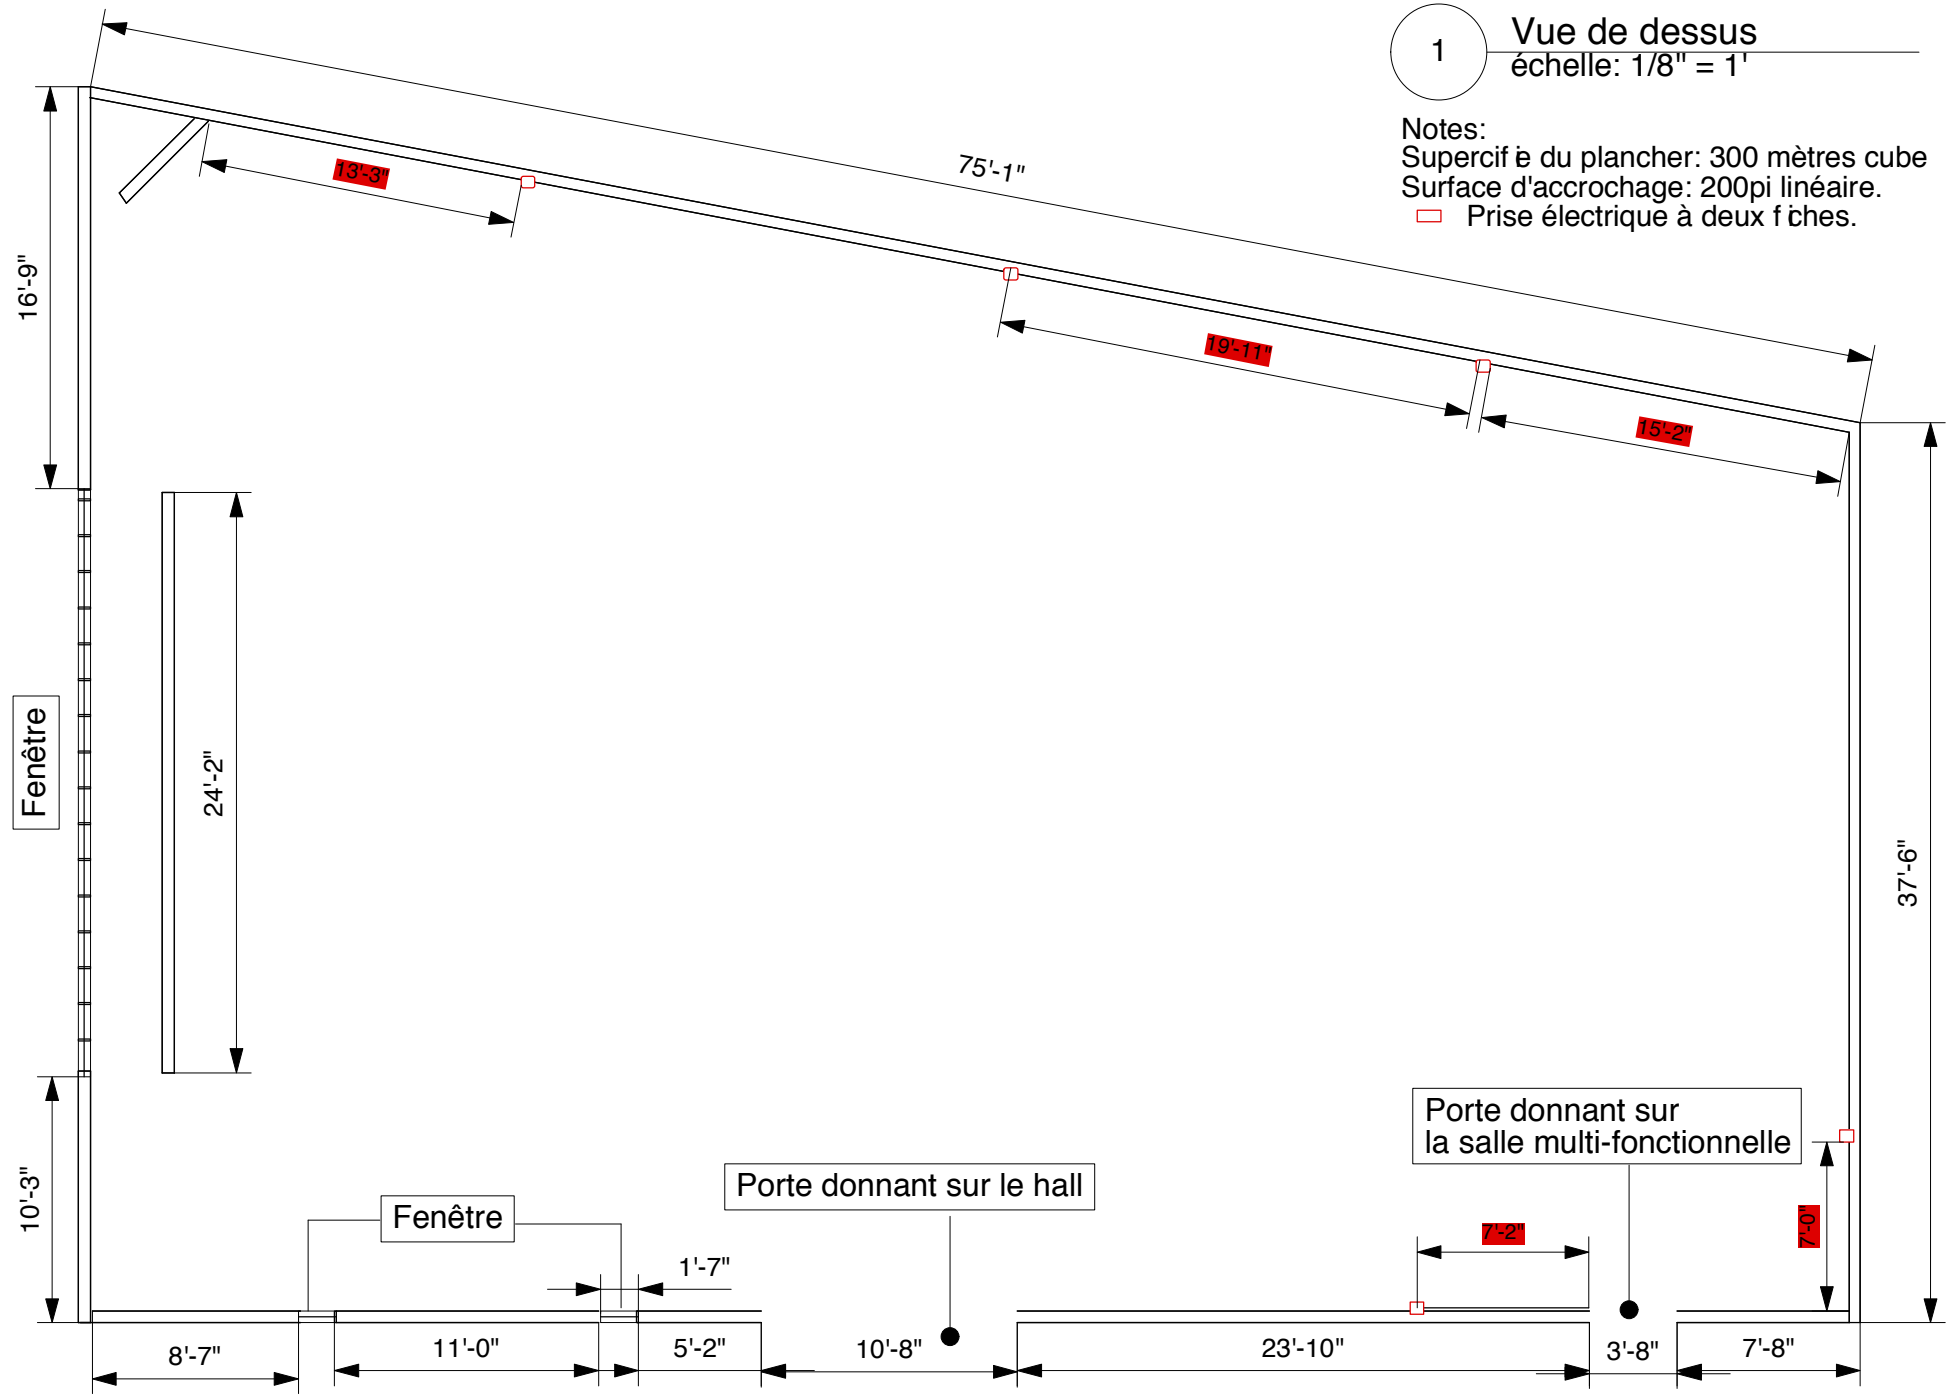

1 **Vue de dessus**  
 échelle: 1/8" = 1'

Notes:  
 Supercif e du plancher: 300 mètres cube  
 Surface d'accrochage: 200pi linéaire.  
 □ Prise électrique à deux fiches.

Musée d'art contemporain de Baie-Saint-Paul	Client:	Musée d'art contemporain de Baie-Saint-Paul	Conception/dessin:	Jeanne Couture	Date:	21/09/2009	1 1
	Projet:	Plan de la salle Françoise-Labbé	Titre du dessin:	Vue de dessus	Échelle:	1/8" = 1'	